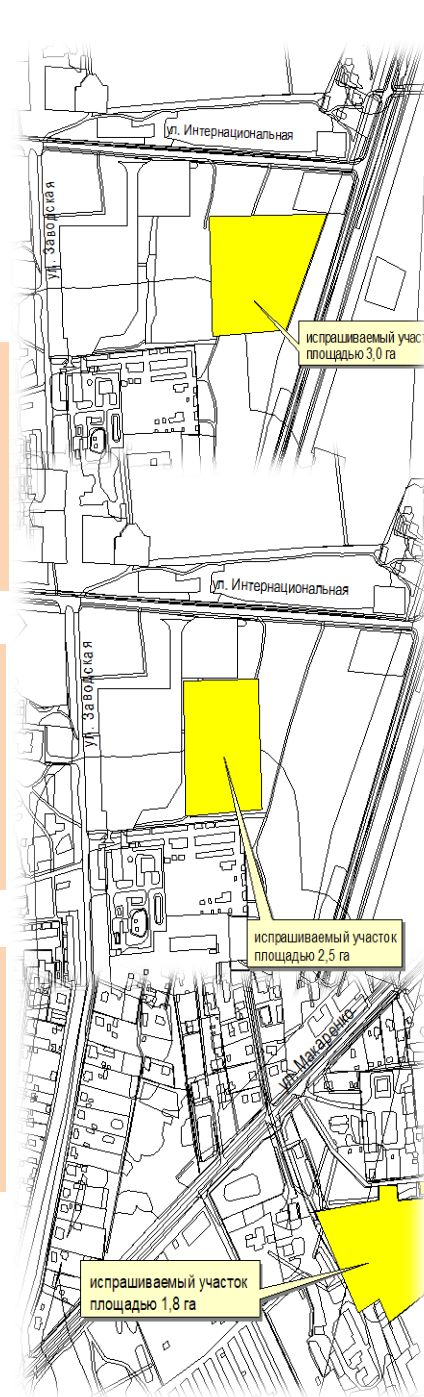

Производственные площадки

Площадь земельного участка – 3,0 га.

Месторасположение: Брестская область, г. Пружаны, ул. Интернациональная.

Инженерно-транспортное обеспечение имеется.

Тел. – 8 (016 32) 2 10 93

Площадь земельного участка – 2,5 га.

Месторасположение: Брестская область, г. Пружаны, ул. Интернациональная.

Инженерно-транспортное обеспечение имеется.

Тел. – 8 (016 32) 2 10 93

Площадь земельного участка – 1,8 га.