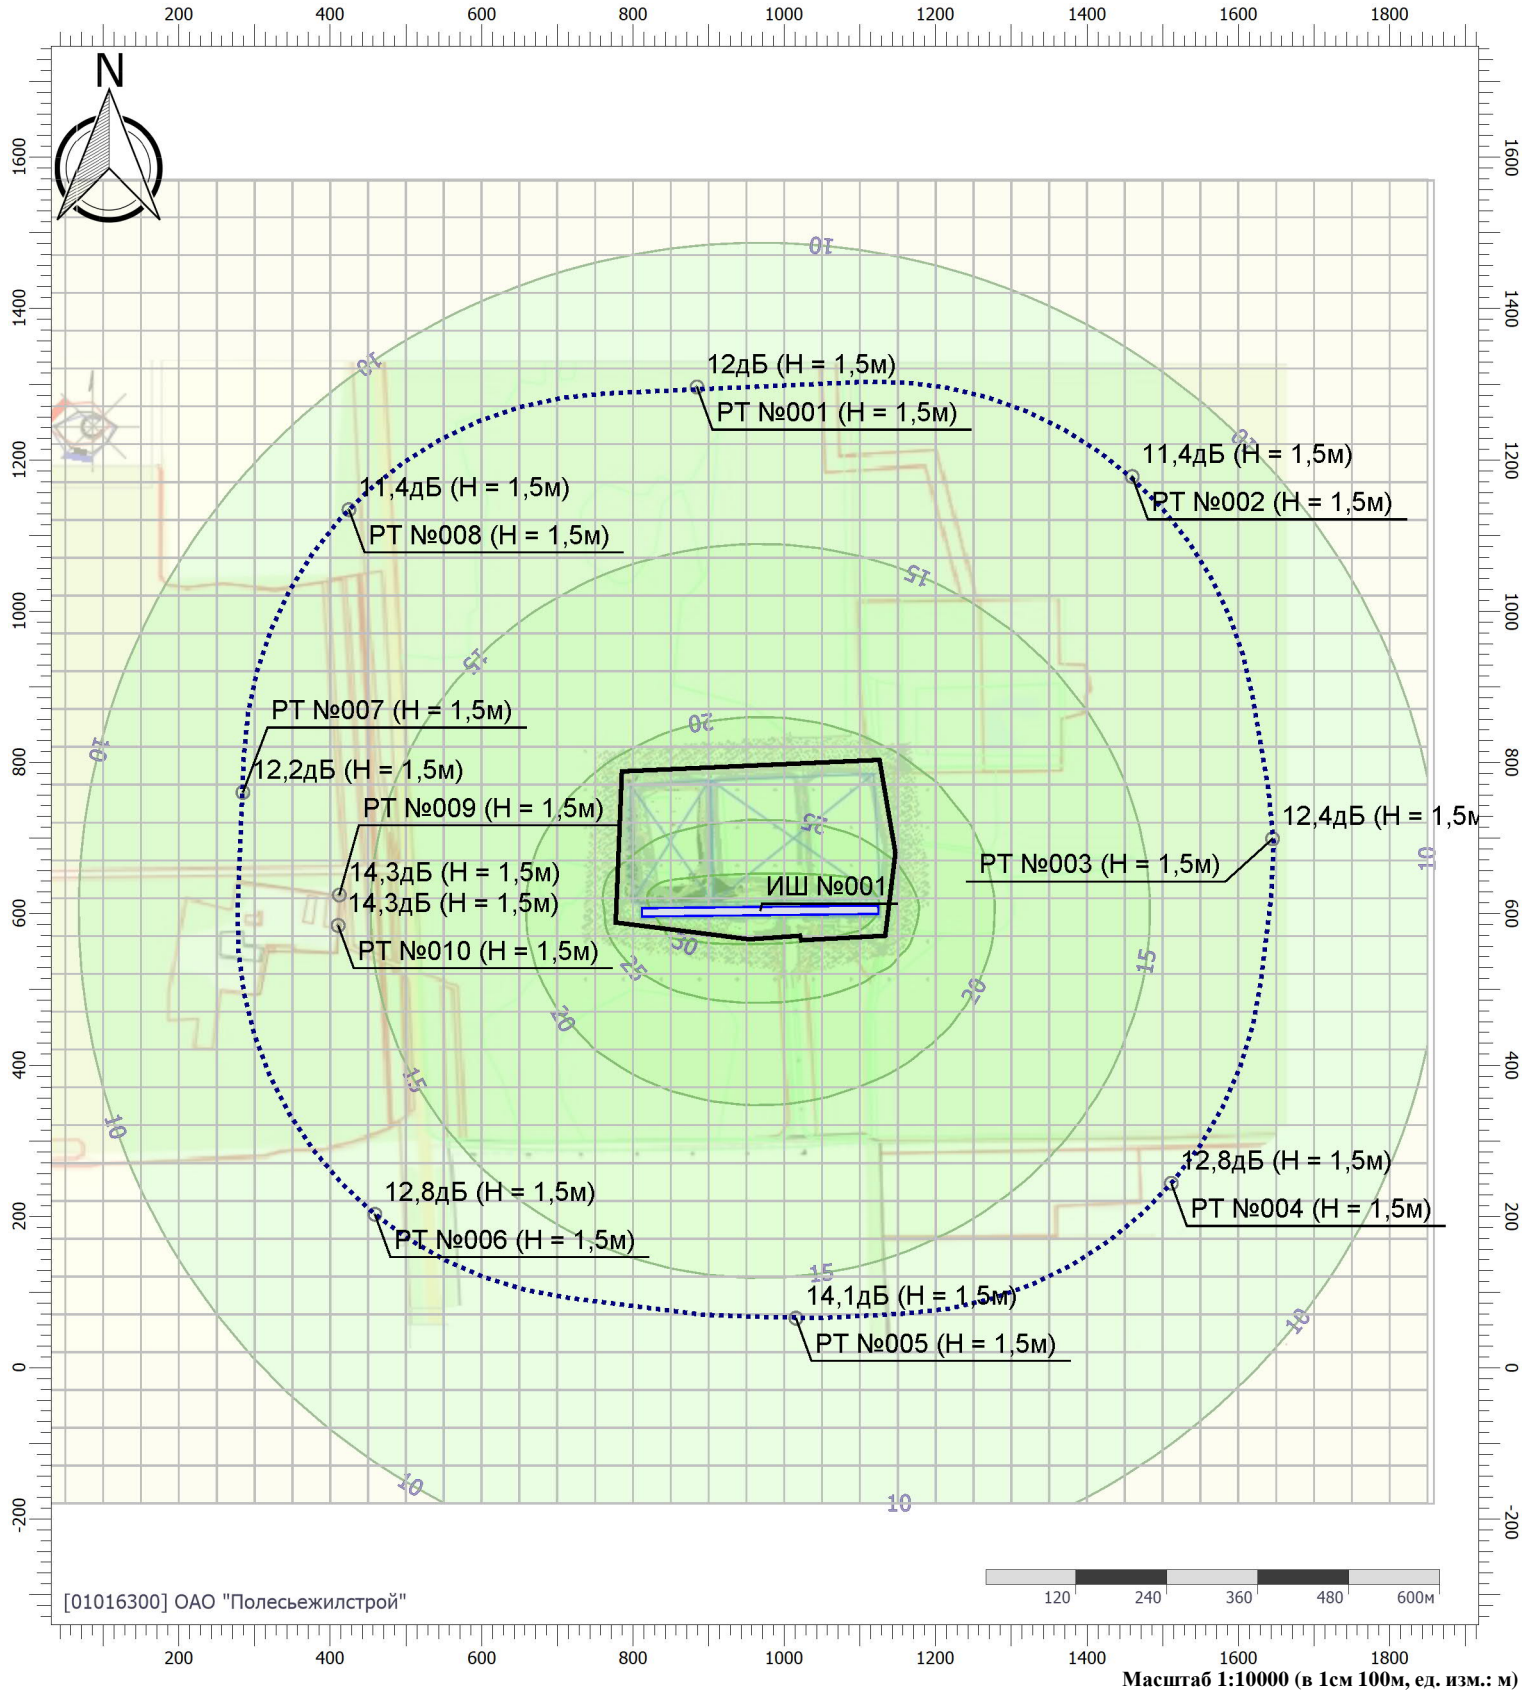

Отчет

Вариант расчета: Эколог-Шум. Вариант расчета по умолчанию

Тип расчета: Уровни шума

Код расчета: 31.5Гц (УЗД в октавной полосе со среднегеометрической частотой 31.5Гц)

Параметр: Звуковое давление

Высота 1,5м

Цветовая схема (дБ)