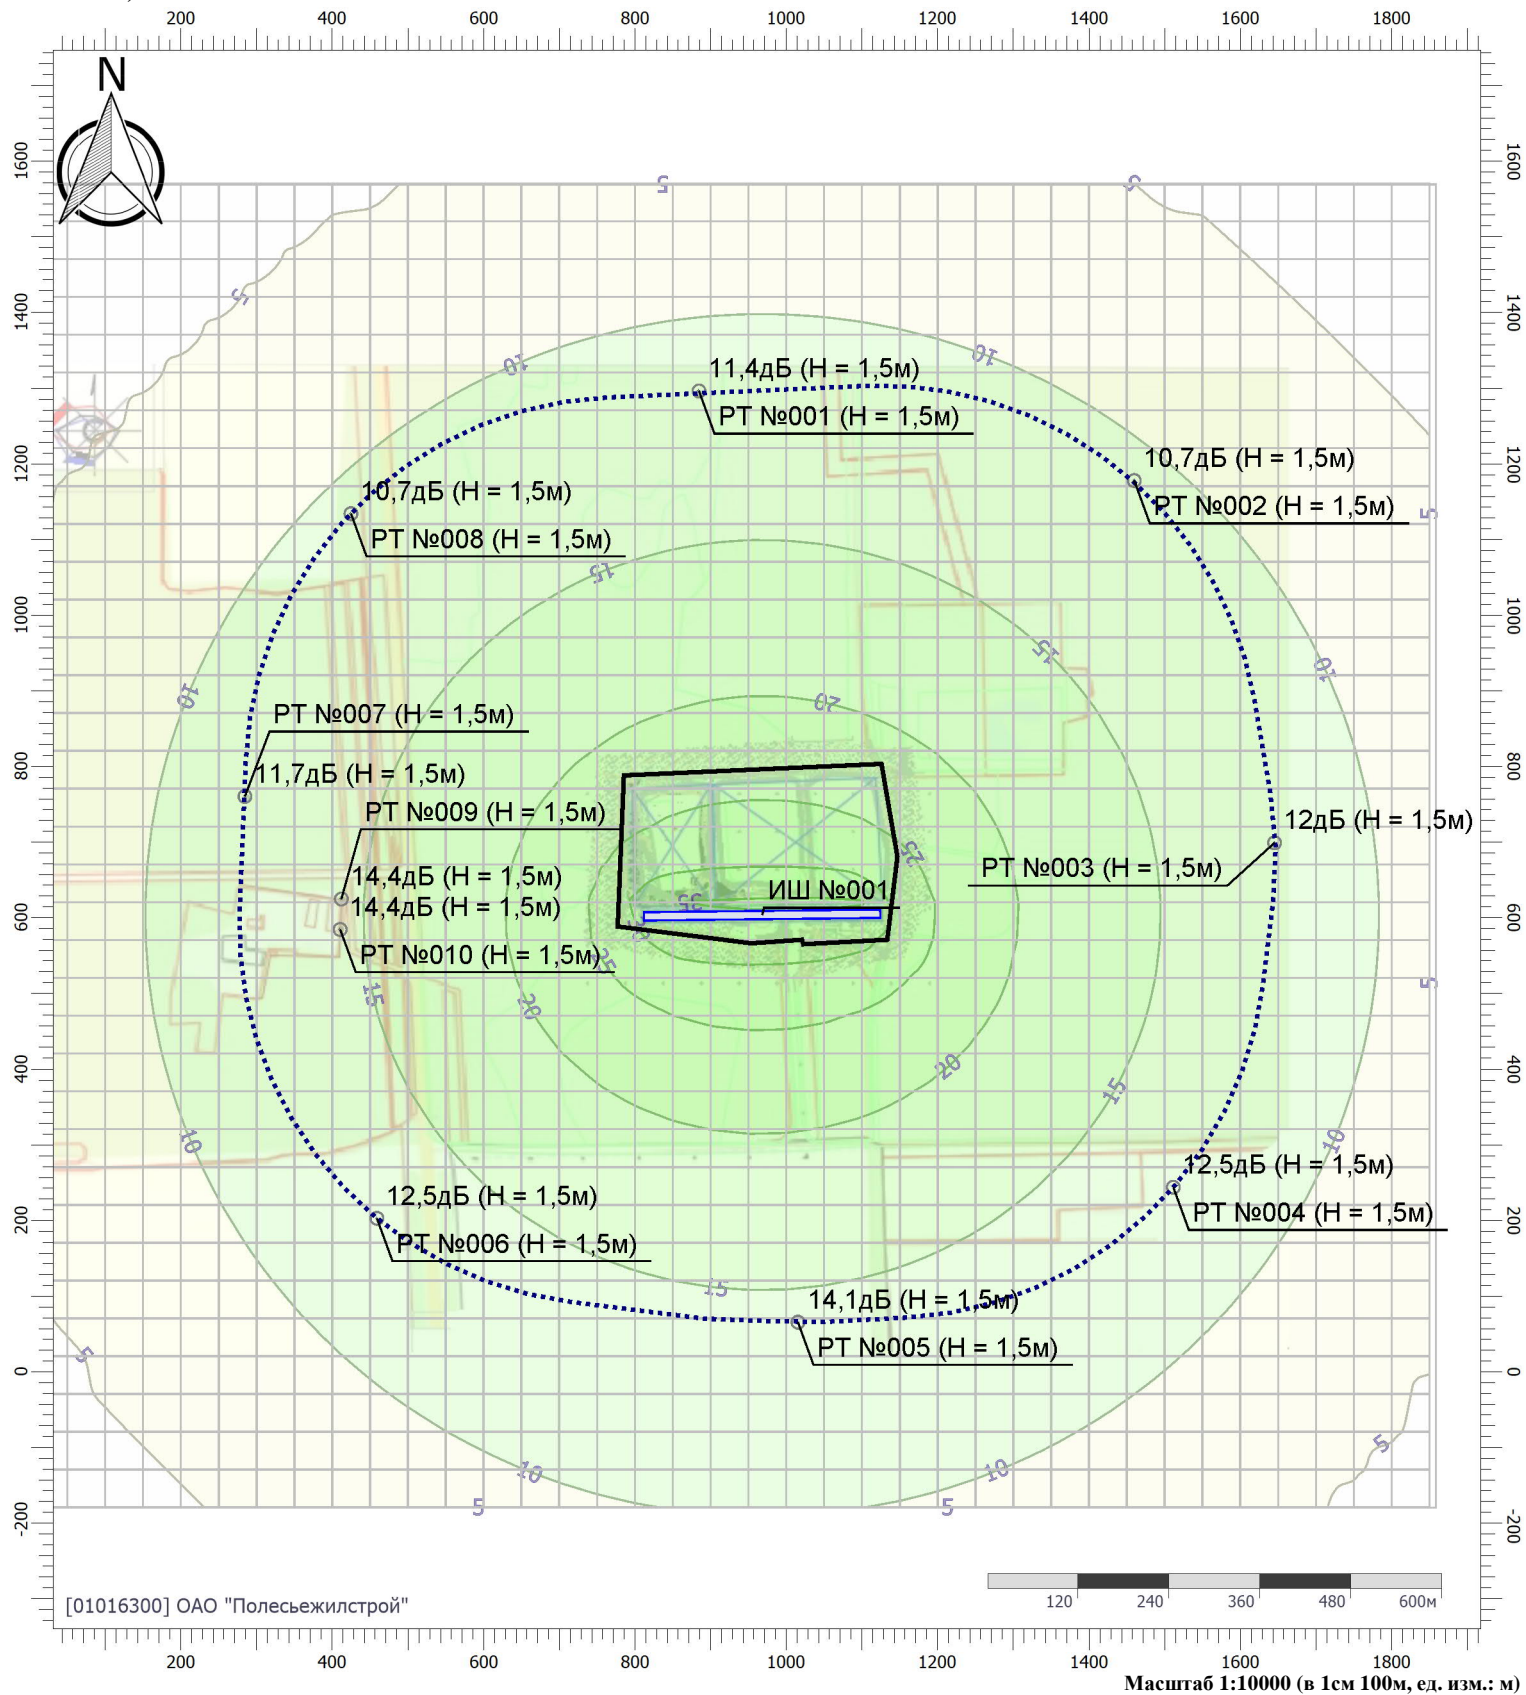

Отчет

Вариант расчета: Эколог-Шум. Вариант расчета по умолчанию

Тип расчета: Уровни шума

Код расчета: 1000Гц (УЗД в октавной полосе со среднегеометрической частотой 1000Гц)

Параметр: Звуковое давление

Высота 1,5м