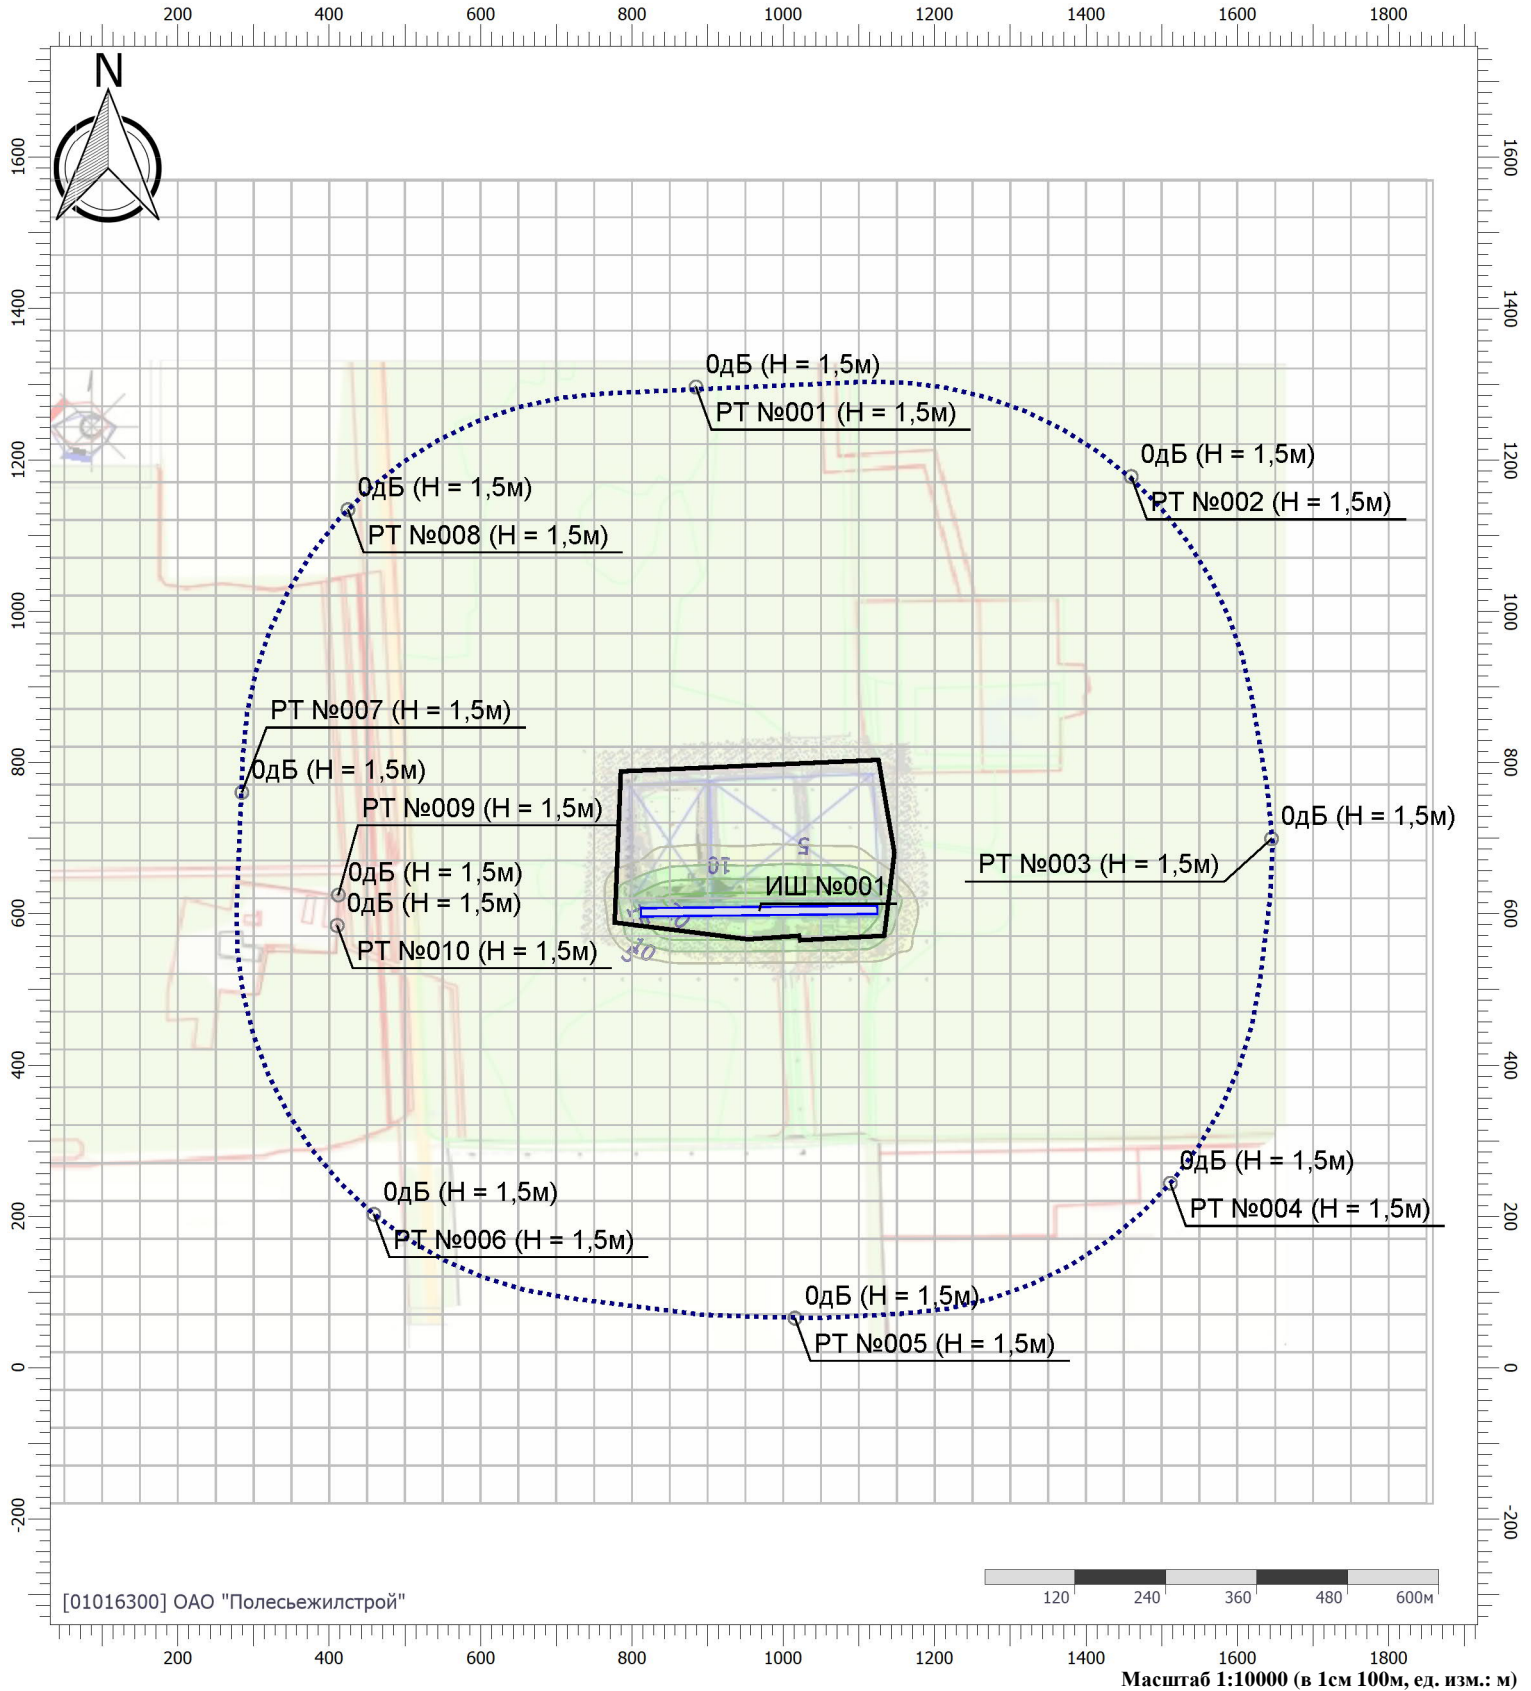

Высота 1,5м

Цветовая схема (дБ)

Отчет

Вариант расчета: Эколог-Шум. Вариант расчета по умолчанию

Тип расчета: Уровни шума

Код расчета: La (Уровень звука)

Параметр: Уровень звука

Высота 1,5м