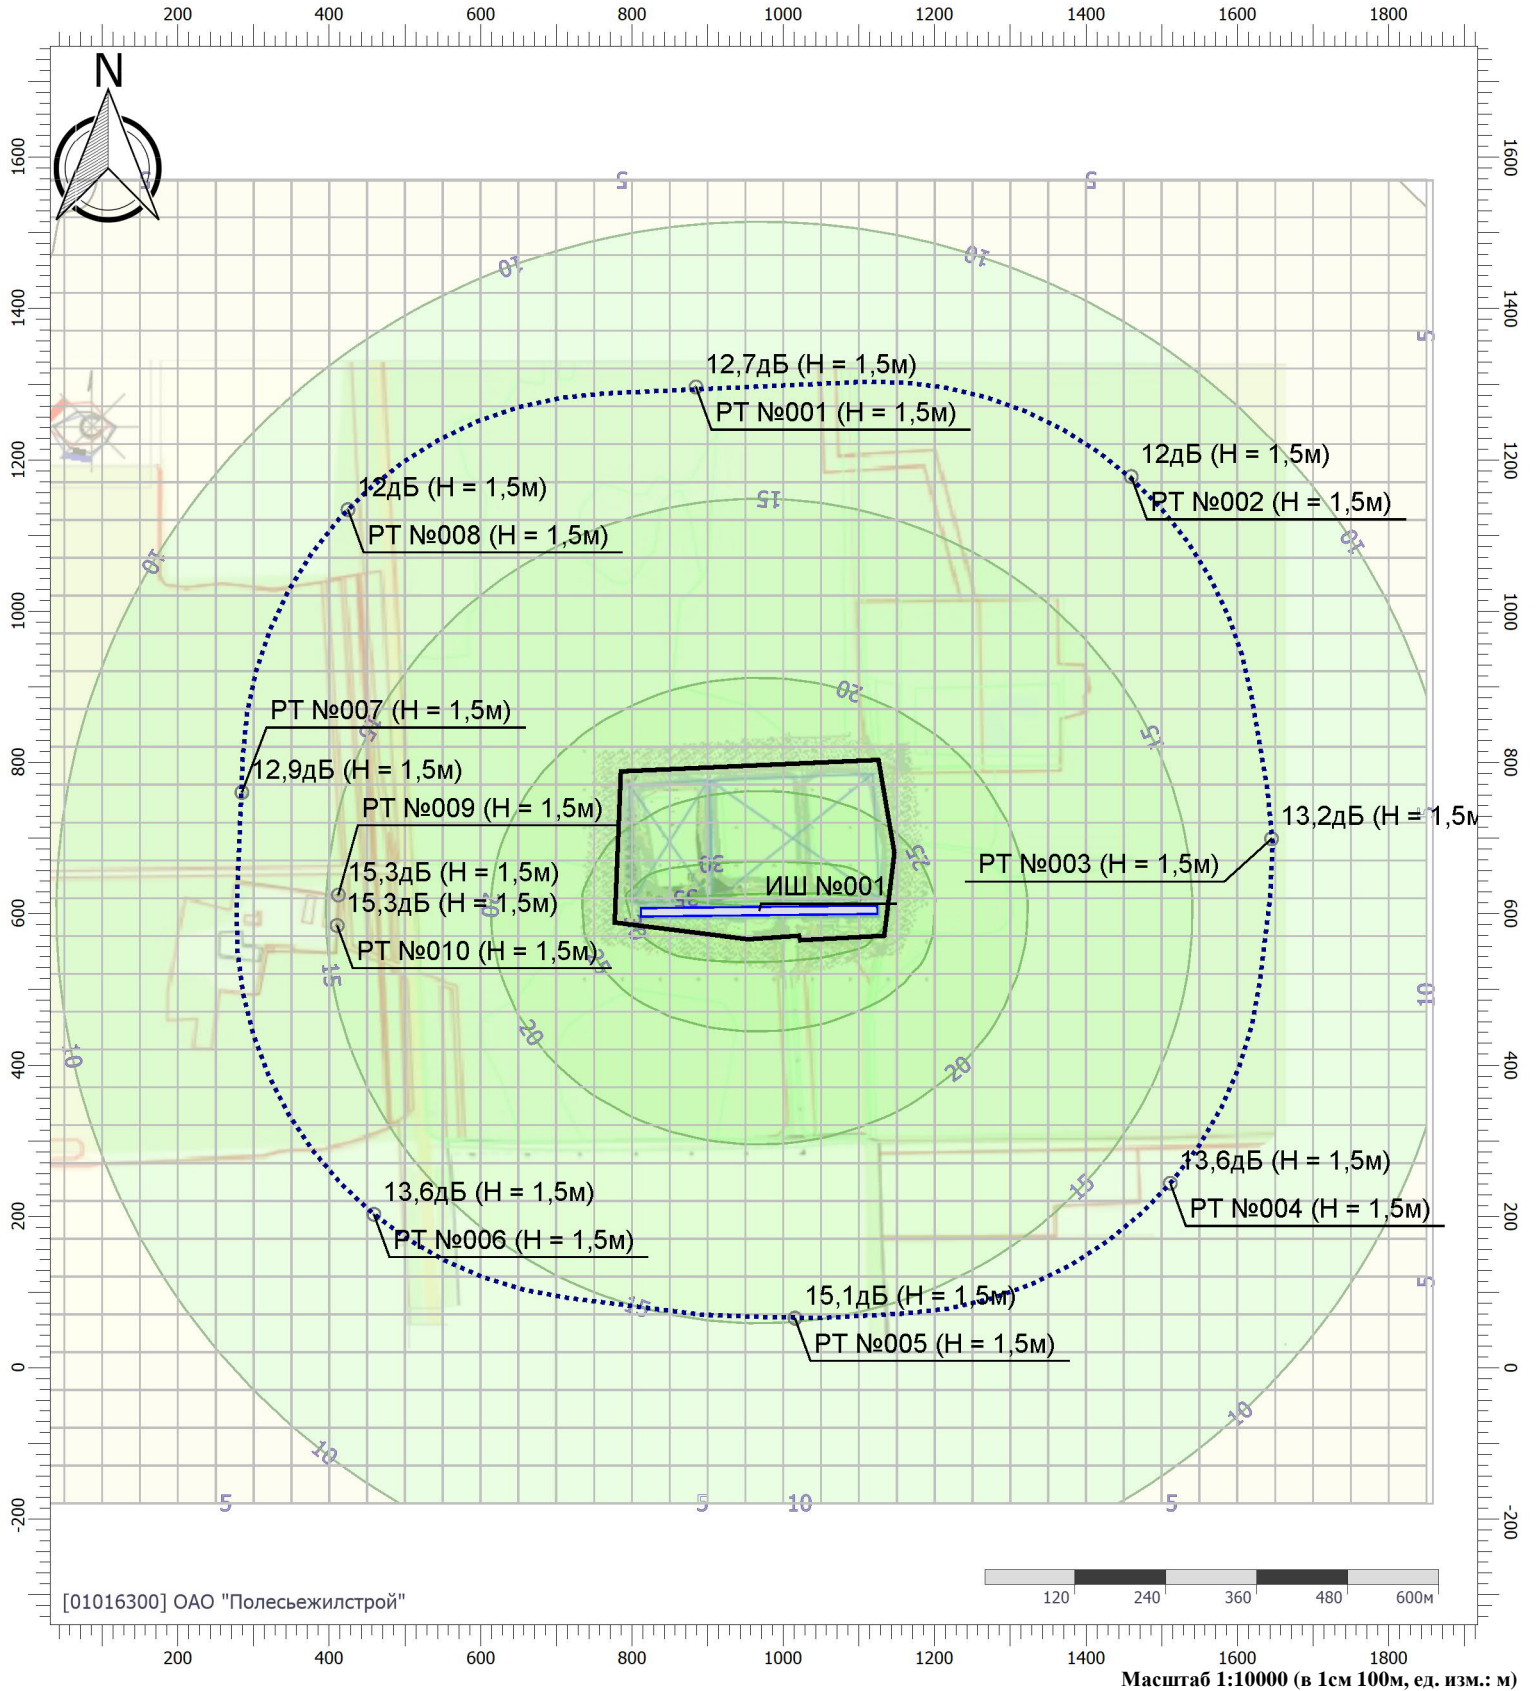

Отчет

Вариант расчета: Эколог-Шум. Вариант расчета по умолчанию

Тип расчета: Уровни шума

Код расчета: 500Гц (УЗД в октавной полосе со среднегеометрической частотой 500Гц)

Параметр: Звуковое давление

Высота 1,5м

Цветовая схема (дБ)