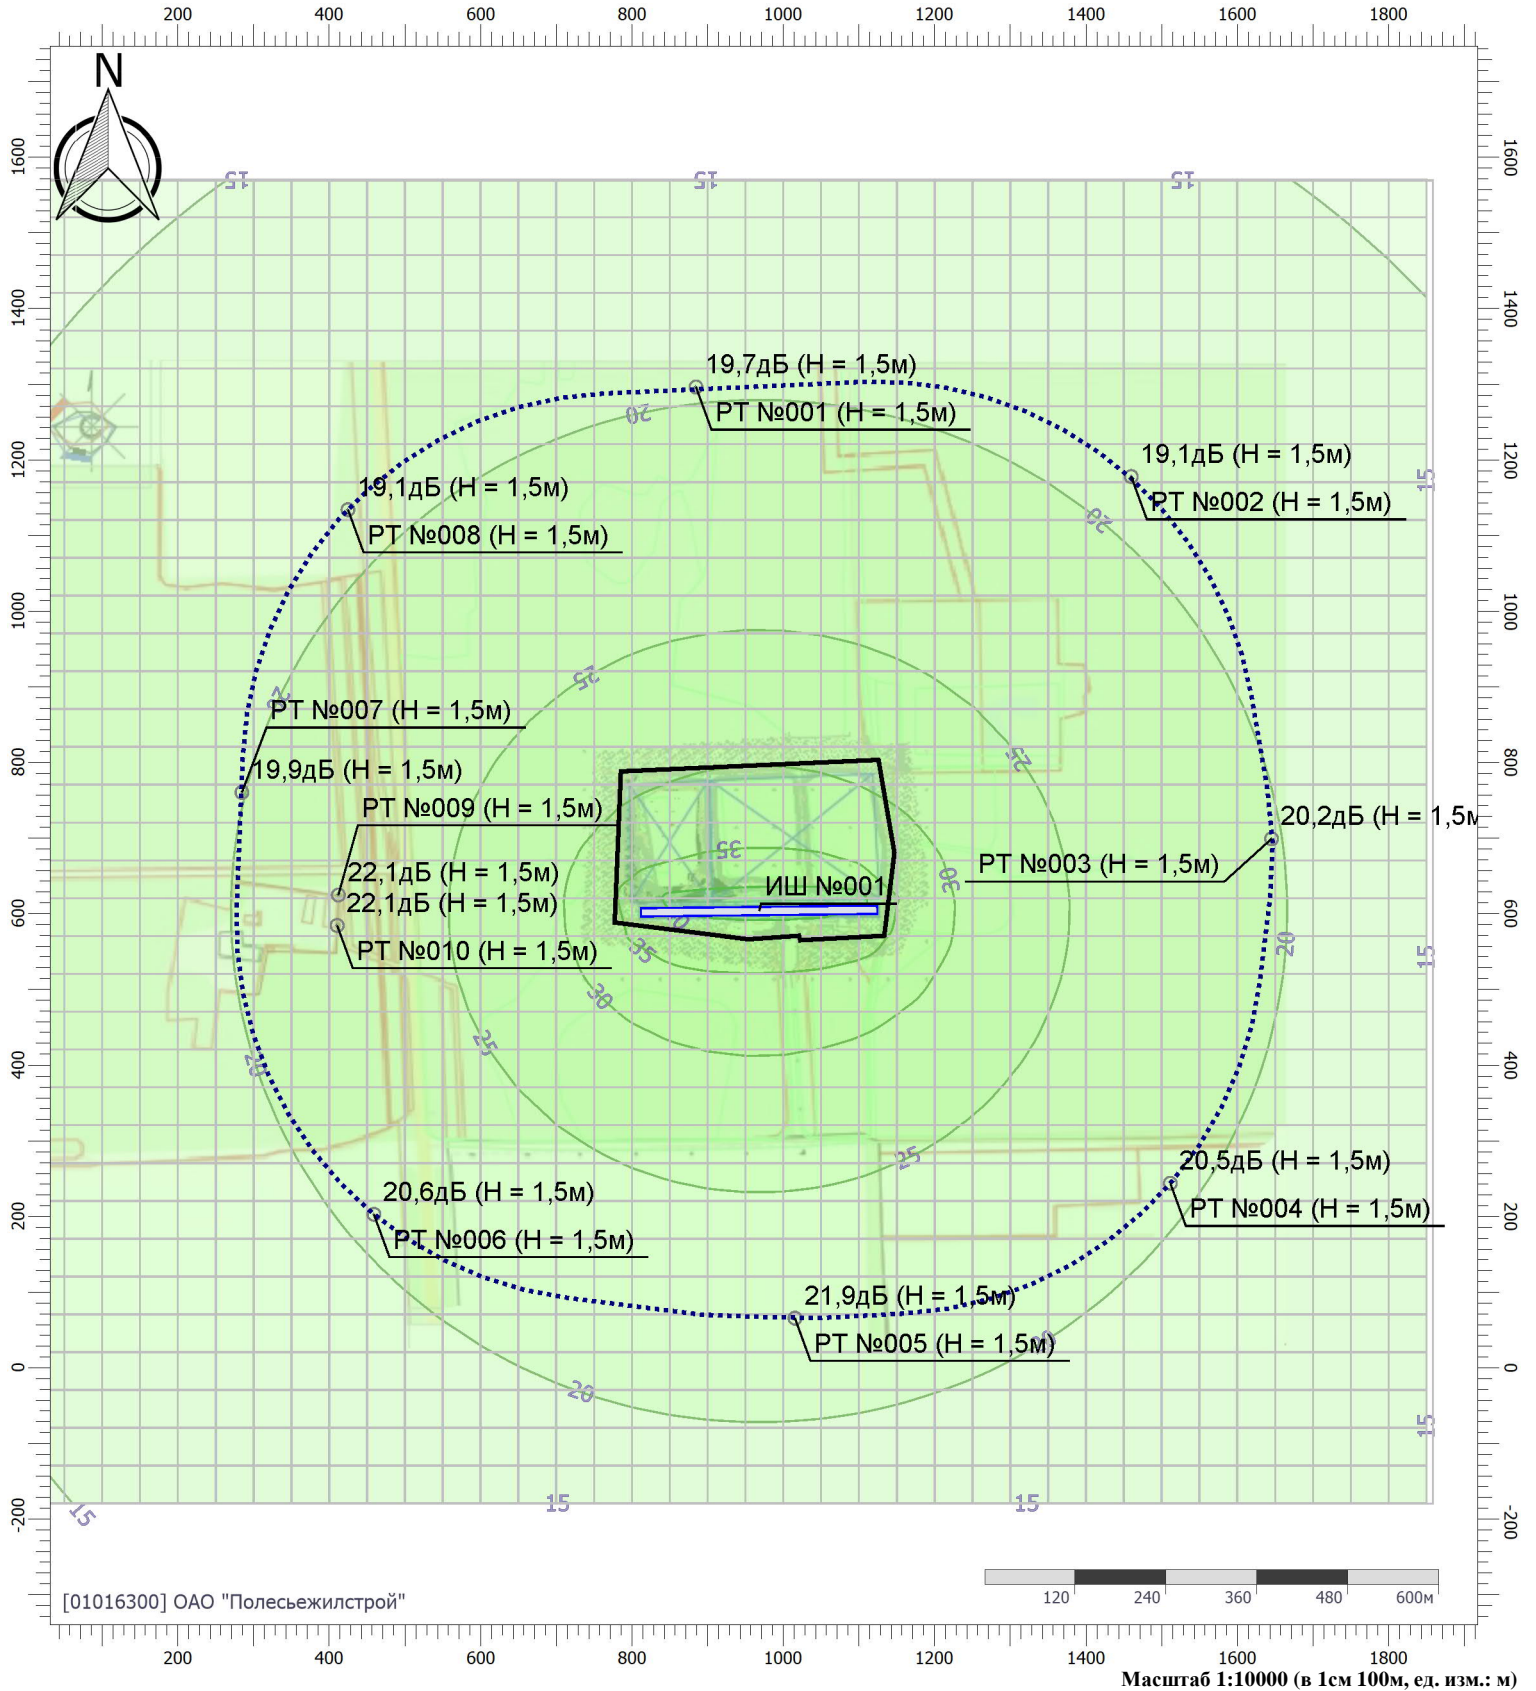

Отчет

Вариант расчета: Эколог-Шум. Вариант расчета по умолчанию

Тип расчета: Уровни шума

Код расчета: 125Гц (УЗД в октавной полосе со среднегеометрической частотой 125Гц)

Параметр: Звуковое давление

Высота 1,5м

Цветовая схема (дБ)