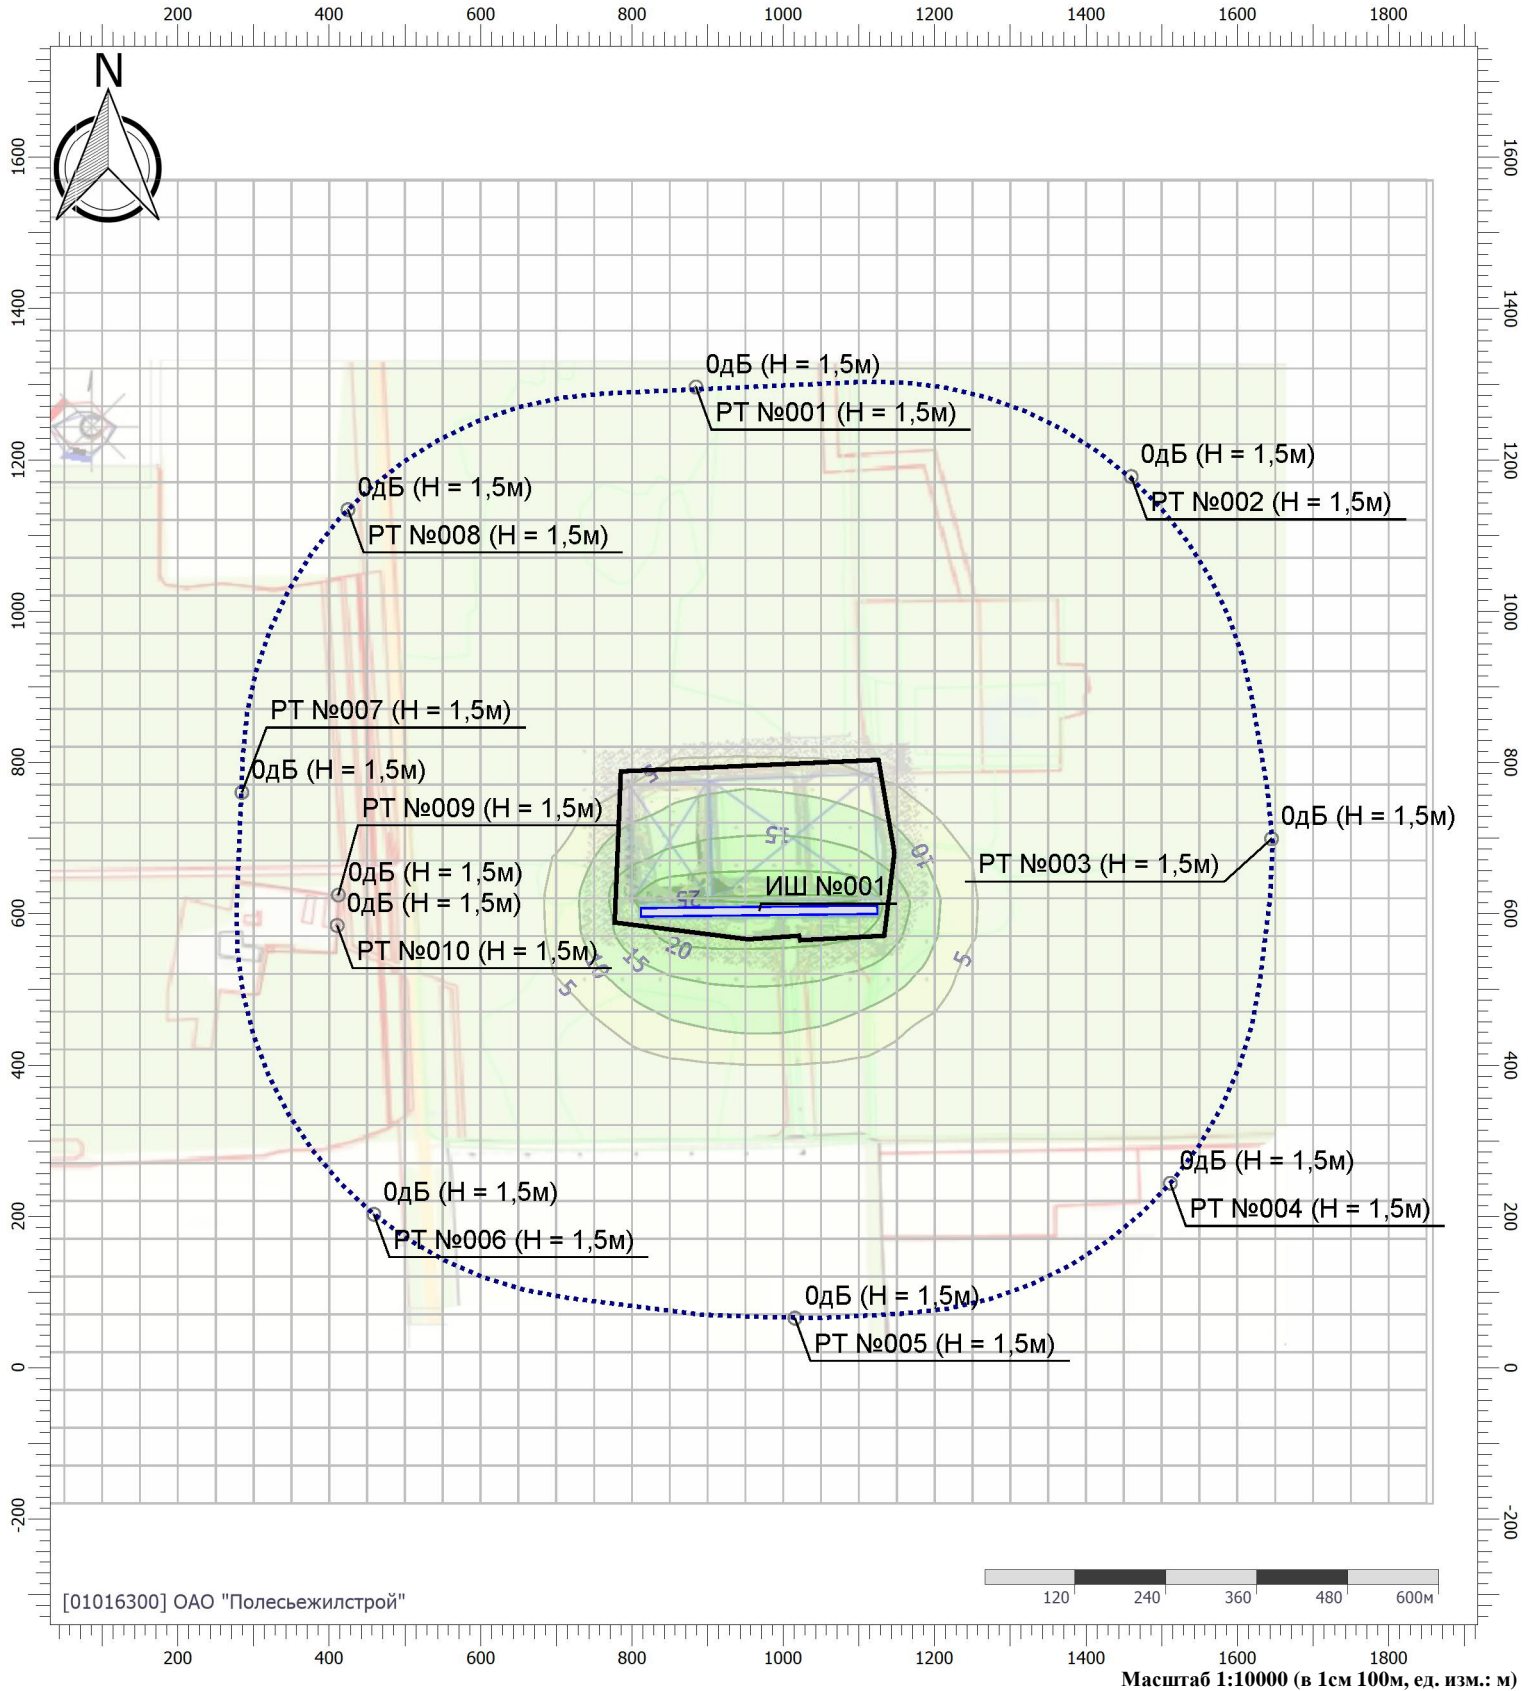

Отчет

Вариант расчета: Эколог-Шум. Вариант расчета по умолчанию

Тип расчета: Уровни шума

Код расчета: 4000Гц (УЗД в октавной полосе со среднегеометрической частотой 4000Гц)

Параметр: Звуковое давление

Высота 1,5м

Цветовая схема (дБ)