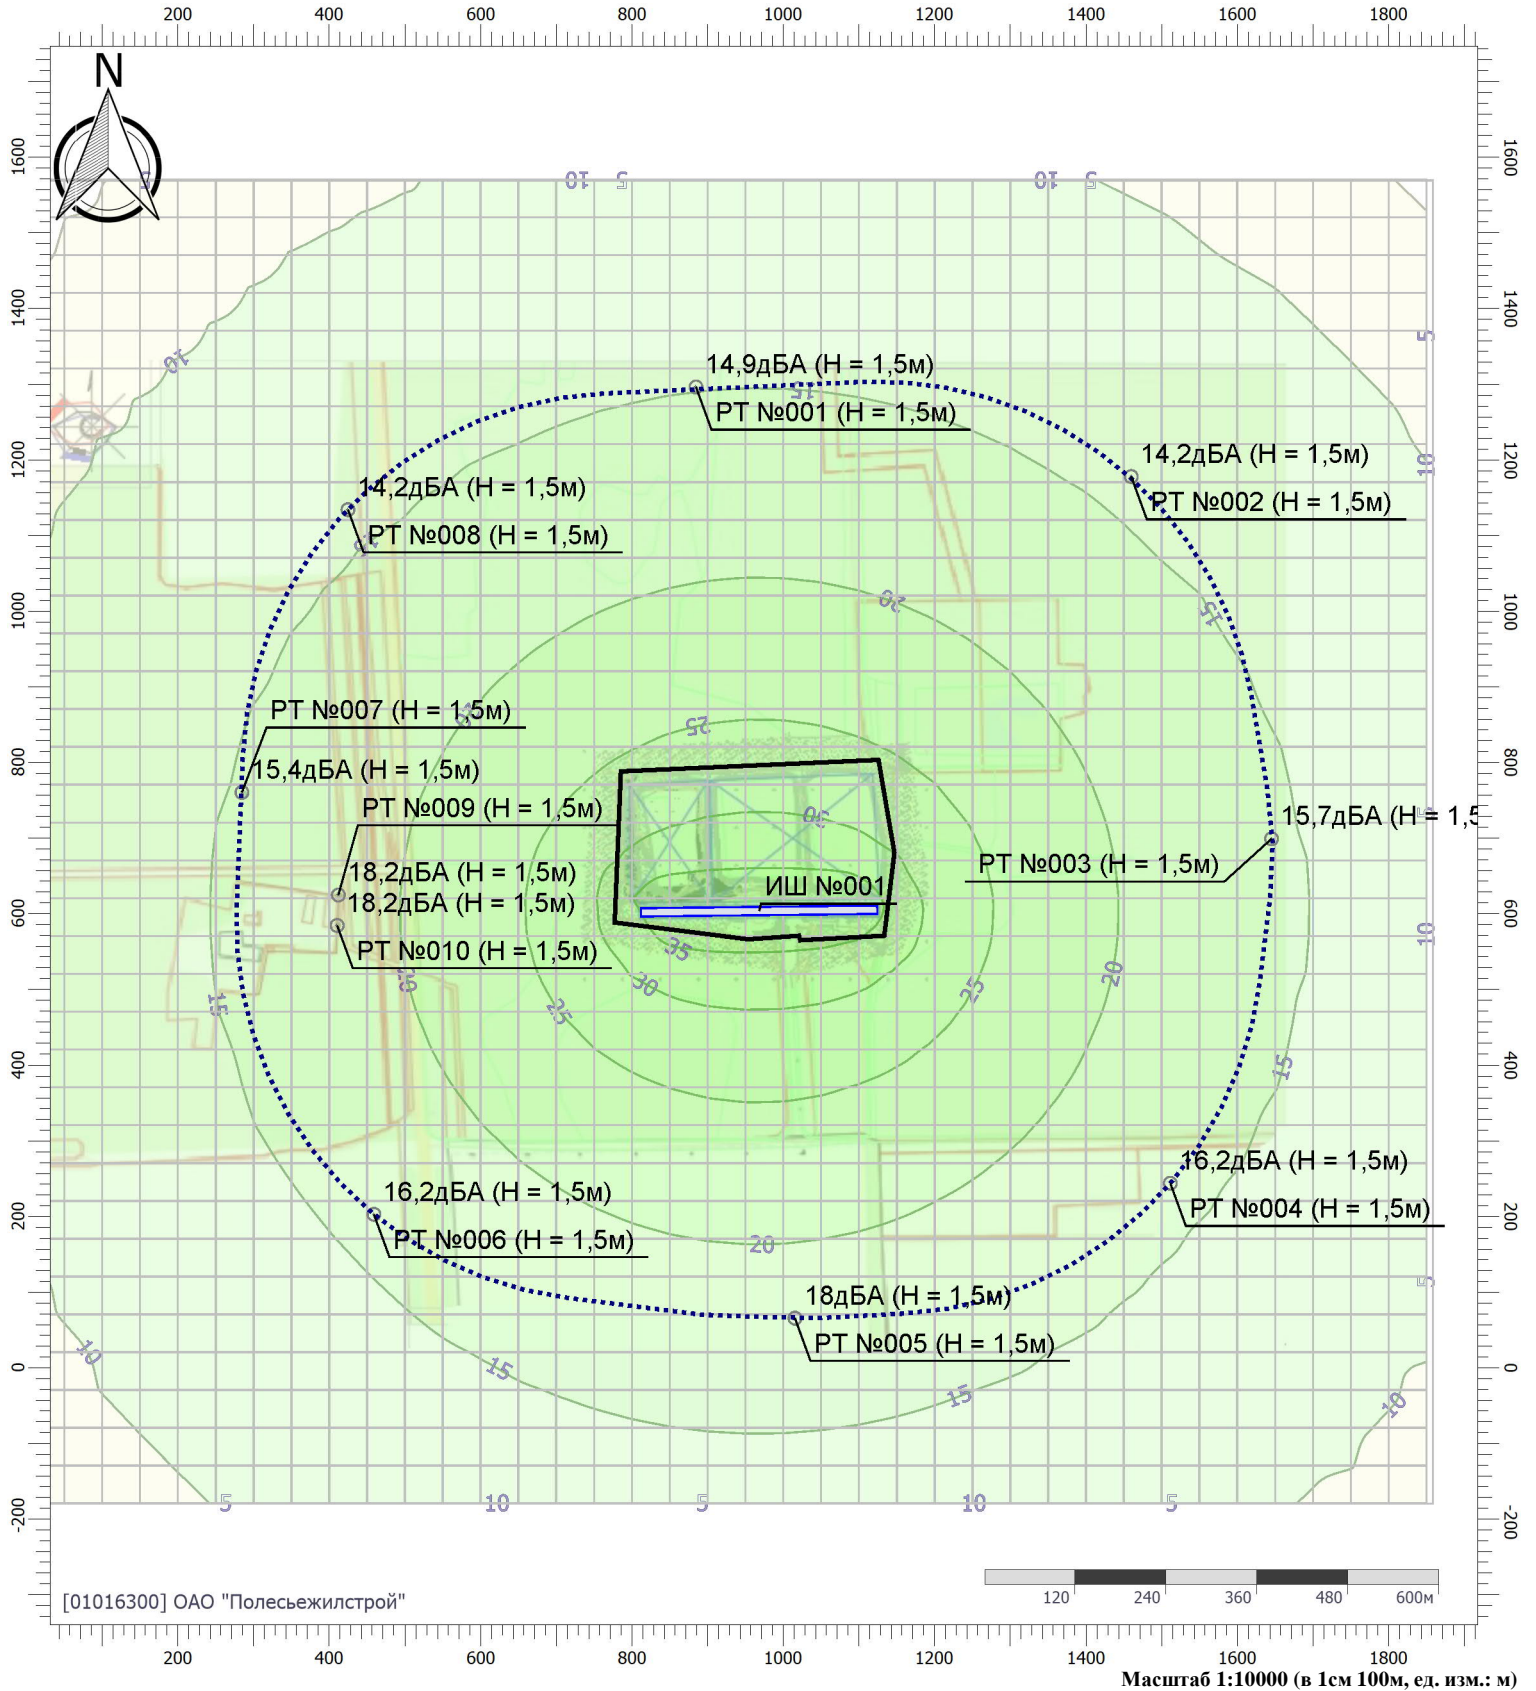

Высота 1,5м

Цветовая схема (дБ)

Отчет

Вариант расчета: Эколог-Шум. Вариант расчета по умолчанию

Тип расчета: Уровни шума

Код расчета: La (Уровень звука)

Параметр: Уровень звука

Высота 1,5м