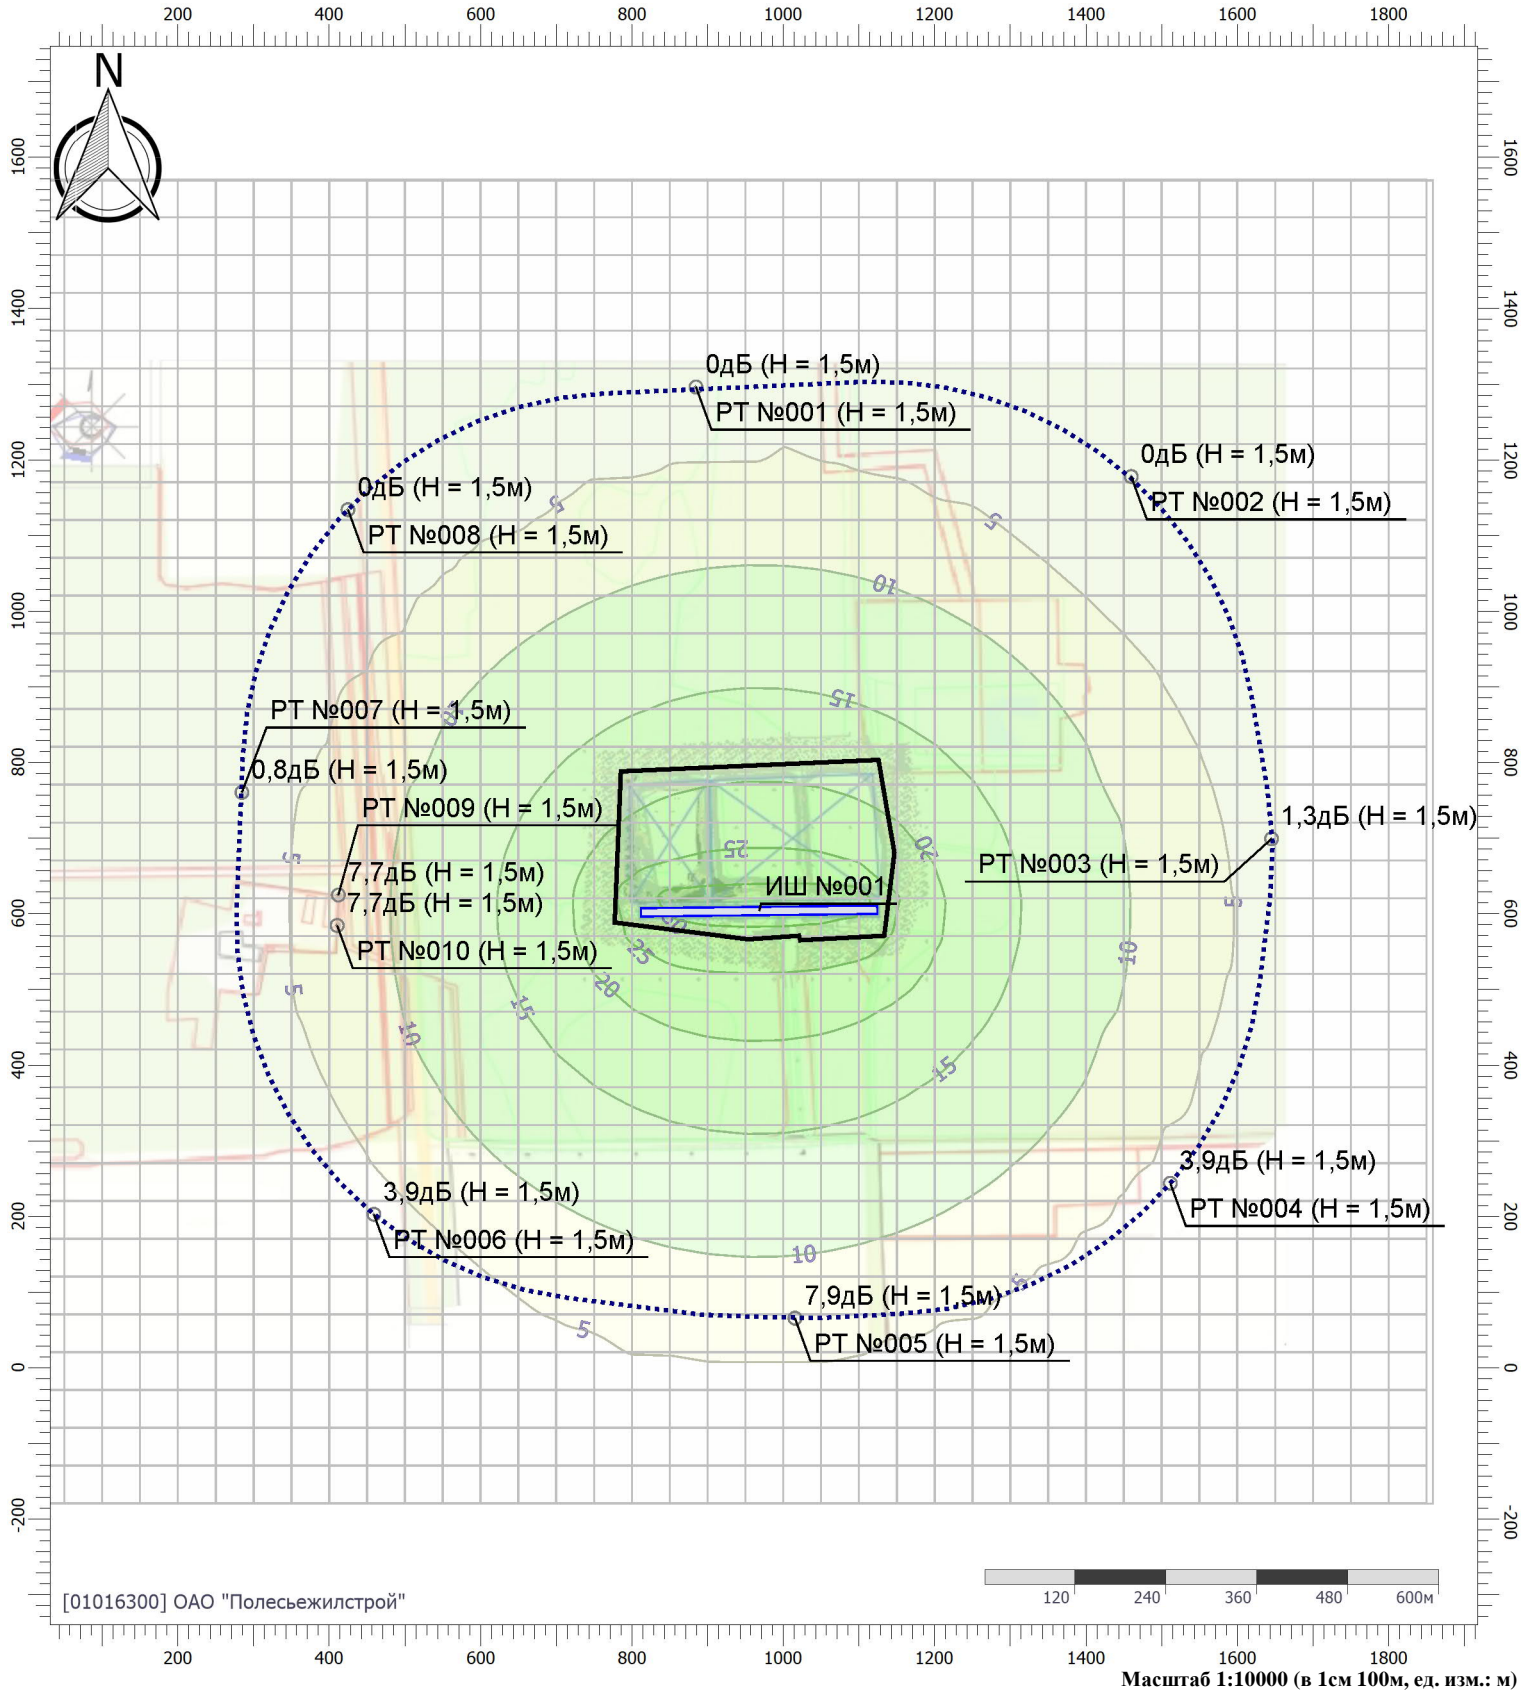

Отчет

Вариант расчета: Эколог-Шум. Вариант расчета по умолчанию

Тип расчета: Уровни шума

Код расчета: 2000Гц (УЗД в октавной полосе со среднегеометрической частотой 2000Гц)

Параметр: Звуковое давление

Высота 1,5м

Цветовая схема (дБ)