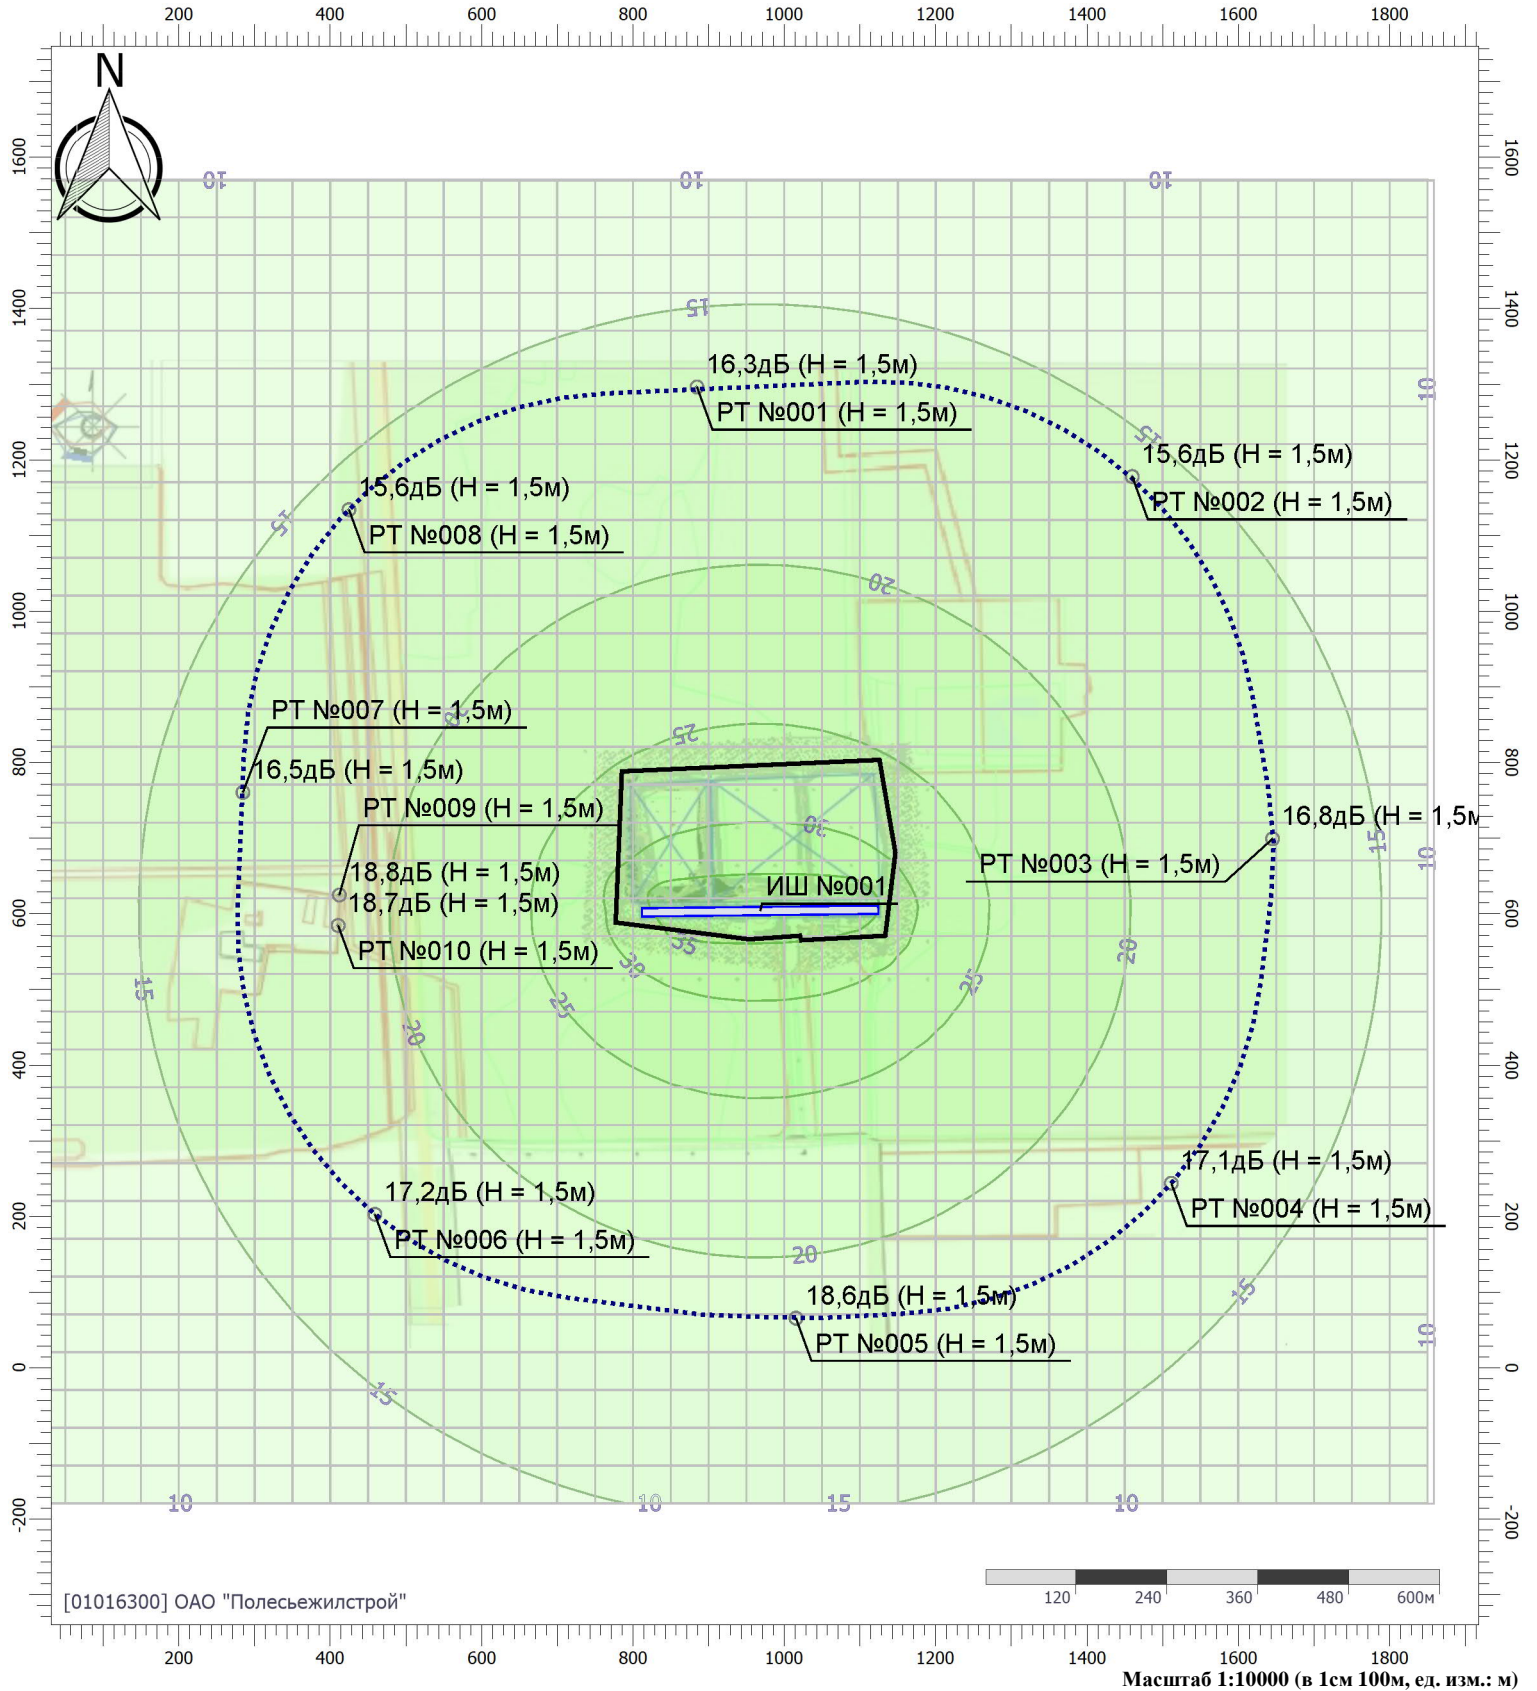

Отчет

Вариант расчета: Эколог-Шум. Вариант расчета по умолчанию

Тип расчета: Уровни шума

Код расчета: 250Гц (УЗД в октавной полосе со среднегеометрической частотой 250Гц)

Параметр: Звуковое давление

Высота 1,5м

Цветовая схема (дБ)