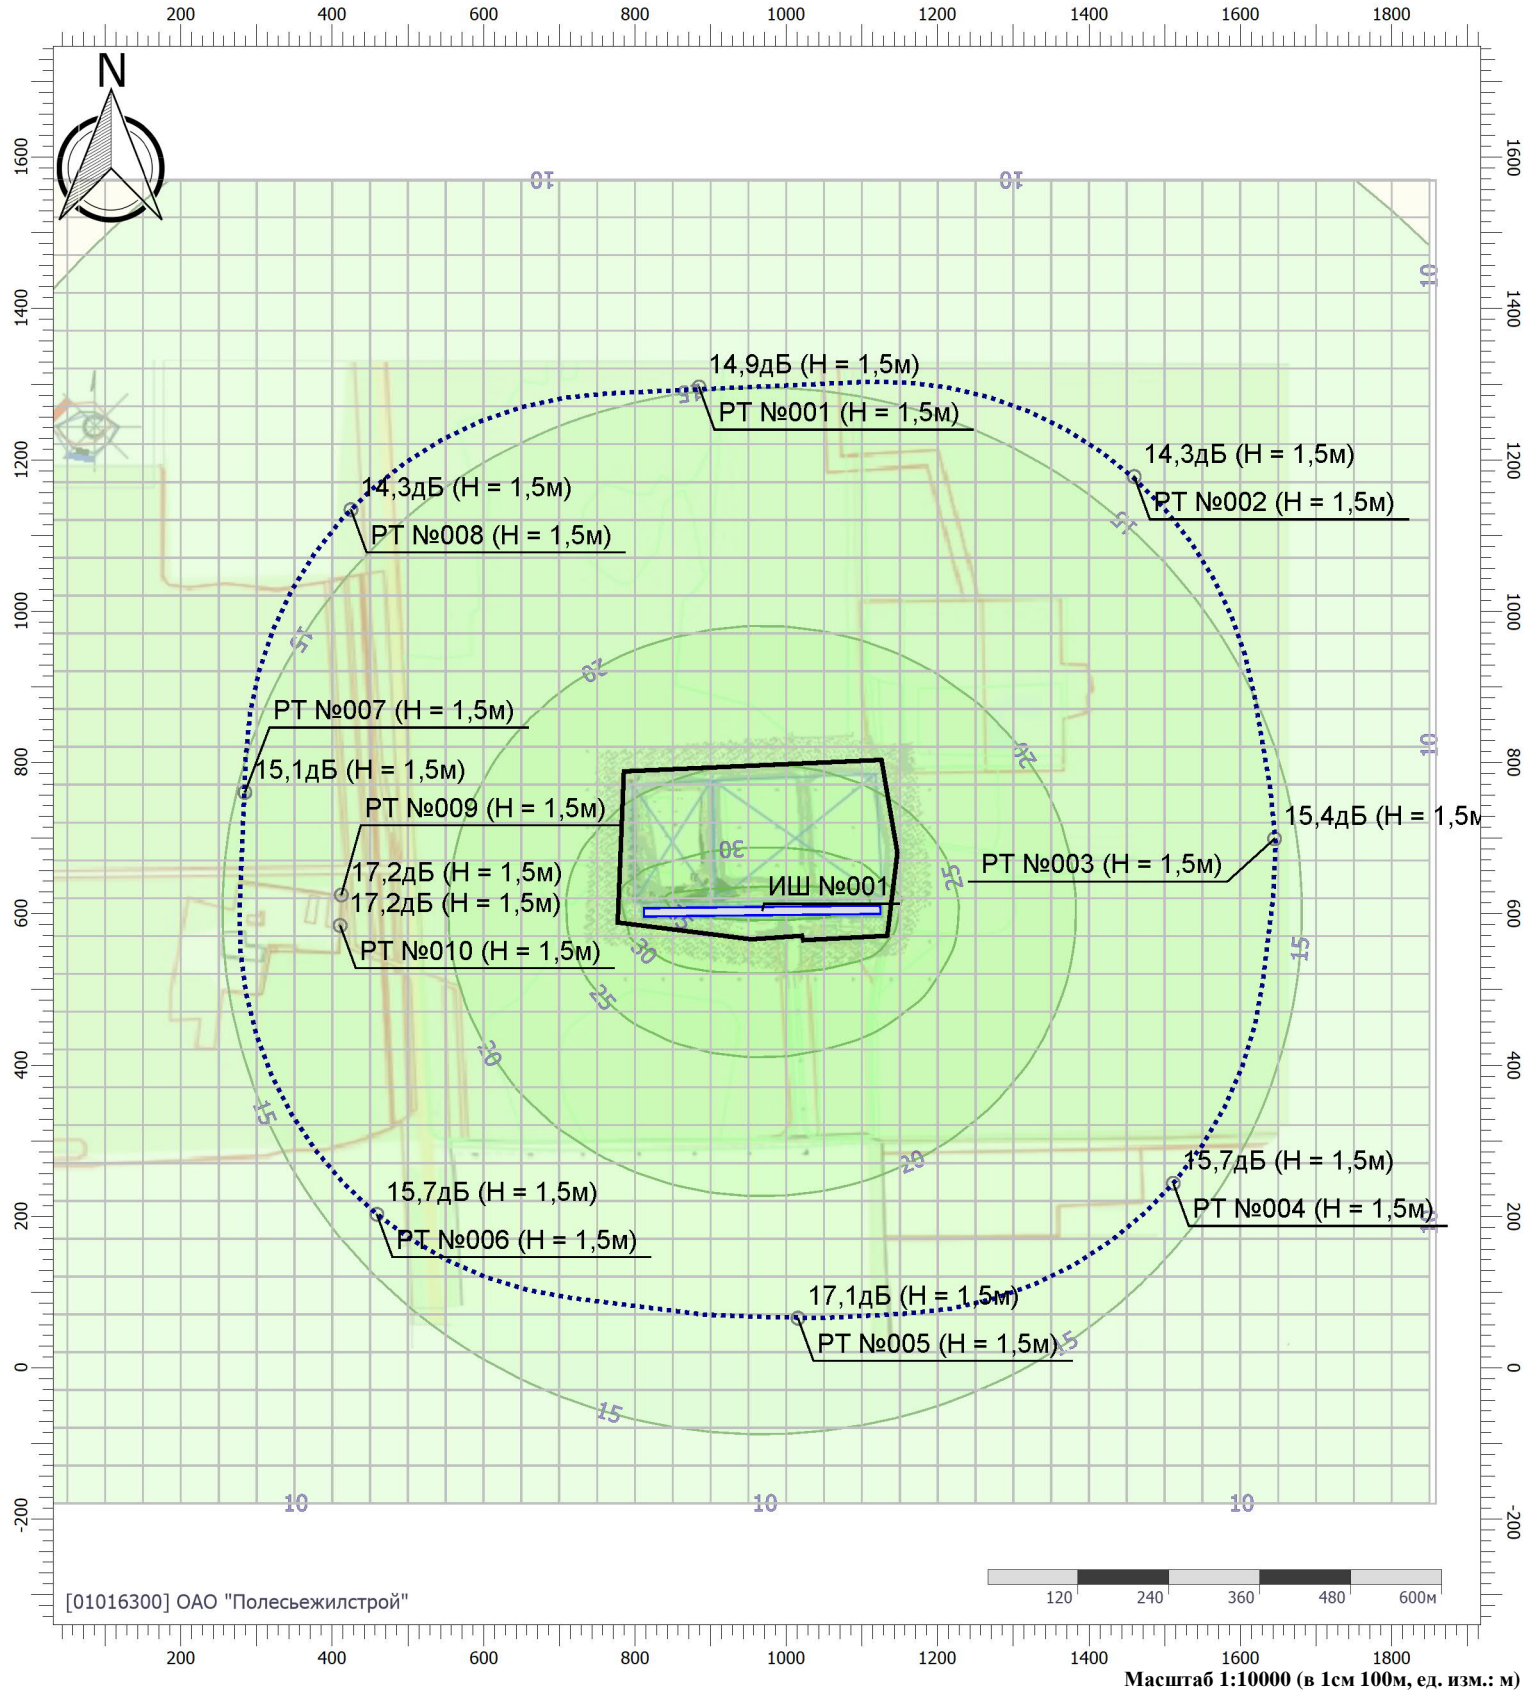

Отчет

Вариант расчета: Эколог-Шум. Вариант расчета по умолчанию

Тип расчета: Уровни шума

Код расчета: 63Гц (УЗД в октавной полосе со среднегеометрической частотой 63Гц)

Параметр: Звуковое давление

Высота 1,5м

Цветовая схема (дБ)